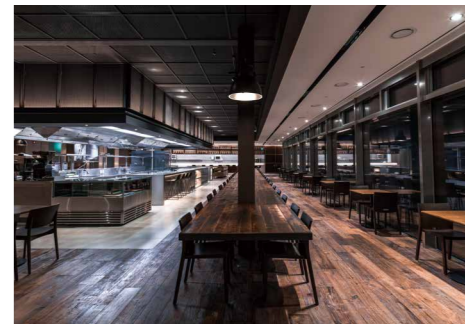

사업 분야 Our Business

Hotel & Resort

자연 속에서의 재충전을 통해 새로운 영감을 받을 수 있는 호스피탈리티 서비스를 지향합니다.

Golf

자연 그대로의 지형을 살린 코스 디자인과 최고의 서비스를 제공하는 명문 골프장을 운영합니다.

Food & Beverage

셰프의 축적된 노하우를 바탕으로 다양한 테마의 레스토랑에서 고품격 식음 서비스를 제공합니다.